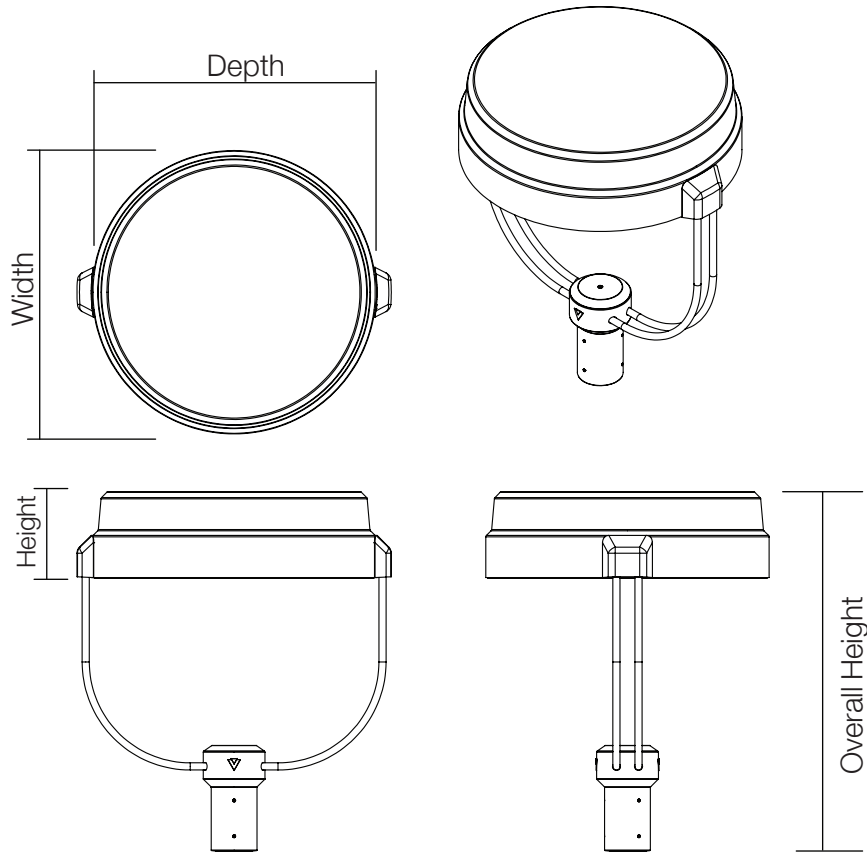

Universal Bolt-On Arm Mount

Wall Mount

PGR-2 LED Specifications

Yoke Mount

Mast Arm

3K LUMEN DATA										
# LEDs	mA	T1	T2	T3	T4	T4A	T5	T5W	T5WR	Watts
64	350	7734	7804	7553	7603	8190	8256	8055	7958	69
	530	10993	11093	10735	10807	11642	11736	11450	11312	105
	700	13038	13156	12732	12817	13807	13918	13579	13415	139
80	350	9543	9630	9319	9381	10106	10188	9939	9820	85
	530	13424	13546	13110	13197	14217	14331	13982	13813	129
	700	16634	16785	16244	16352	17616	17758	17325	17116	171
96	350	10930	11029	10674	10745	11575	11668	11384	11247	100
	530	15501	15642	15137	15238	16416	16548	16144	15950	154
	700	19437	19613	18981	19107	20584	20749	20244	20000	214
4K LUMEN DATA										
64	350	8562	8639	8361	8416	9067	9140	8917	8810	69
	530	12170	12280	11884	11963	12888	12992	12675	12522	105
	700	14433	14564	14094	14188	15285	15408	15032	14851	139
80	350	10564	10660	10317	10385	11188	11278	11003	10870	85
	530	14861	14996	14512	14609	15738	15865	15478	15291	129
	700	18414	18582	17983	18102	19501	19658	19179	18948	171
96	350	12100	12210	11816	11895	12814	12917	12602	12450	100
	530	17160	17315	16757	16869	18172	18318	17872	17657	154
	700	21517	21712	21012	21152	22787	22970	22410	22140	214
5K LUMEN DATA										
64	350	8562	8639	8361	8416	9067	9140	8917	8810	69
	530	12170	12280	11884	11963	12888	12992	12675	12522	105
	700	14433	14564	14094	14188	15285	15408	15032	14851	139
80	350	10564	10660	10317	10385	11188	11278	11003	10870	85
	530	14861	14996	14512	14609	15738	15865	15478	15291	129
	700	18414	18582	17983	18102	19501	19658	19179	18948	171
96	350	12100	12210	11816	11895	12814	12917	12602	12450	100
	530	17160	17315	16757	16869	18172	18318	17872	17657	154
	700	21517	21712	21012	21152	22787	22970	22410	22140	214