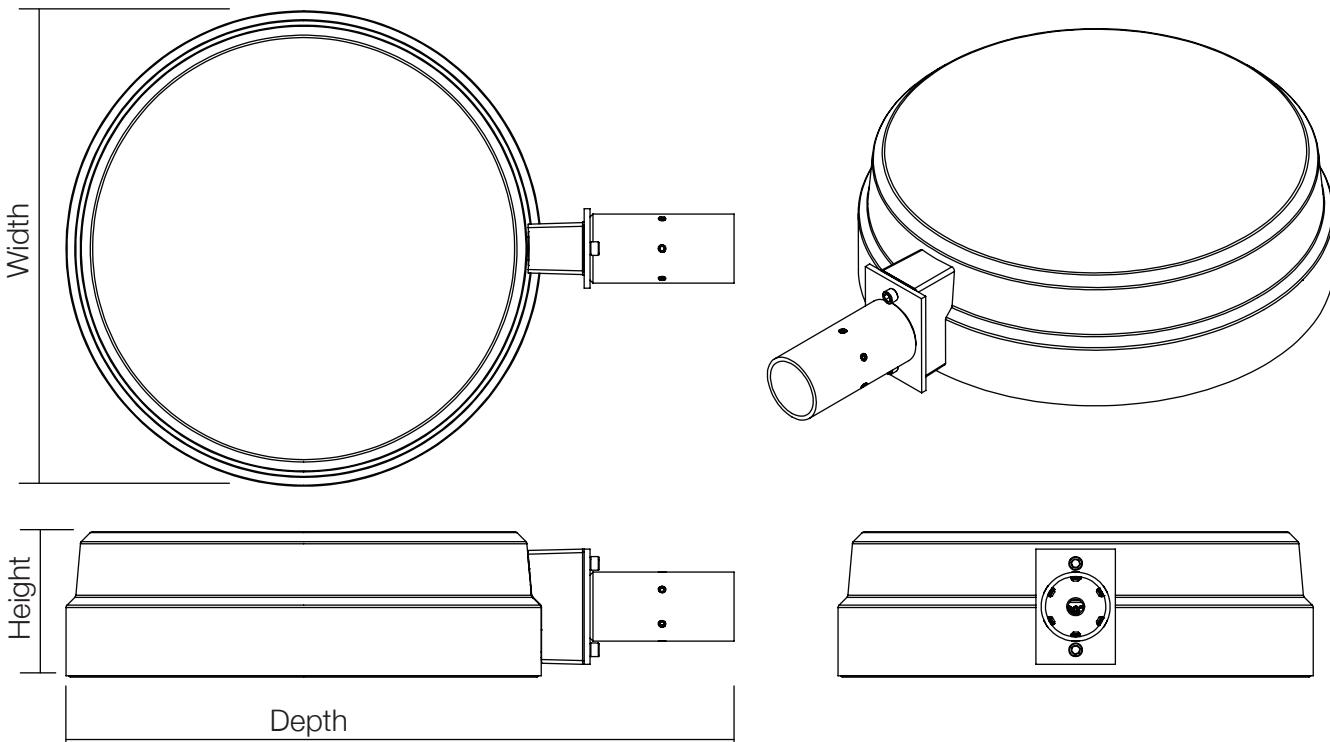

Universal Bolt-On Arm Mount

Wall Mount

PGR-2 LED Specifications

Yoke Mount

Mast Arm

3K LUMEN DATA										
# LEDs	mA	T1	T2	T3	T4	T4A	T5	T5W	T5WR	Watts
64	350	7734	7804	7553	7603	8190	8256	8055	7958	69
	530	10993	11093	10735	10807	11642	11736	11450	11312	105
	700	13038	13156	12732	12817	13807	13918	13579	13415	139
80	350	9543	9630	9319	9381	10106	10188	9939	9820	85
	530	13424	13546	13110	13197	14217	14331	13982	13813	129
	700	16634	16785	16244	16352	17616	17758	17325	17116	171
96	350	10930	11029	10674	10745	11575	11668	11384	11247	100
	530	15501	15642	15137	15238	16416	16548	16144	15950	154
	700	19437	19613	18981	19107	20584	20749	20244	20000	214
4K LUMEN DATA										
64	350	8562	8639	8361	8416	9067	9140	8917	8810	69
	530	12170	12280	11884	11963	12888	12992	12675	12522	105
	700	14433	14564	14094	14188	15285	15408	15032	14851	139
80	350	10564	10660	10317	10385	11188	11278	11003	10870	85
	530	14861	14996	14512	14609	15738	15865	15478	15291	129
	700	18414	18582	17983	18102	19501	19658	19179	18948	171
96	350	12100	12210	11816	11895	12814	12917	12602	12450	100
	530	17160	17315	16757	16869	18172	18318	17872	17657	154
	700	21517	21712	21012	21152	22787	22970	22410	22140	214
5K LUMEN DATA										
64	350	8562	8639	8361	8416	9067	9140	8917	8810	69
	530	12170	12280	11884	11963	12888	12992	12675	12522	105
	700	14433	14564	14094	14188	15285	15408	15032	14851	139
80	350	10564	10660	10317	10385	11188	11278	11003	10870	85
	530	14861	14996	14512	14609	15738	15865	15478	15291	129
	700	18414	18582	17983	18102	19501	19658	19179	18948	171
96	350	12100	12210	11816	11895	12814	12917	12602	12450	100
	530	17160	17315	16757	16869	18172	18318	17872	17657	154
	700	21517	21712	21012	21152	22787	22970	22410	22140	214