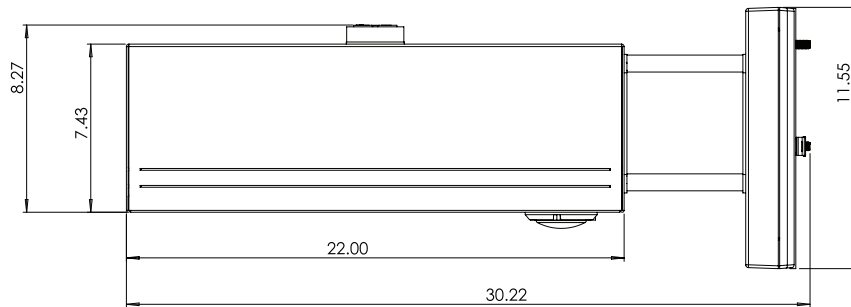

## Dimensions

<b>Width:</b>	PGS-3 22"
<b>Depth:</b>	PGS-3 30"
<b>Height:</b>	PGS-3 7.5"
<b>Overall Height:</b>	PGS-3 11.5/31.5"
<b>Weight:</b>	28 LBS

\*Universal Bolt-On Arm (UBOA)

\*Yolk Mount (YM)

PGS-3 3K Lumen Chart										
# LEDs	Current (mA)	T1	T2	T3	T4	T4A	T5	T5W	T5WR	Wattage
96	350	12062	11843	12198	11986	12268	12292	11949	11876	103
	530	17244	16930	17438	17135	17539	17572	17083	16978	156
	700	21443	21053	21684	21307	21809	21851	21242	21112	207
112	350	14356	14094	14517	14265	14601	14629	14221	14134	121
	530	20396	20024	20625	20267	20744	20784	20205	20081	183
	700	24943	24489	25223	24785	25369	25417	24709	24557	241
128	350	16262	15966	16445	16159	16540	16572	16110	16011	137
	530	23115	22694	23375	22969	23510	23555	22899	22758	208
	700	28206	27693	28523	28028	28688	28743	27942	27770	275
PGS-3 4K Lumen Chart										
# LEDs	Current (mA)	T1	T2	T3	T4	T4A	T5	T5W	T5WR	Wattage
96	350	12290	12067	12429	12213	12500	12524	12175	12101	103
	530	17570	17250	17768	17459	17870	17904	17406	17299	156
	700	21848	21450	22094	21710	22221	22264	21644	21511	207
112	350	14627	14361	14791	14534	14877	14905	14490	14401	121
	530	20781	20403	21015	20650	21136	21177	20587	20460	183
	700	25414	24951	25700	25253	25848	25898	25176	25021	241
128	350	16570	16268	16756	16465	16853	16885	16414	16314	137
	530	23552	23123	23817	23403	23954	24000	23332	23188	208
	700	28739	28216	29062	28557	29230	29286	28470	28295	275
PGS-3 5K Lumen Chart										
# LEDs	Current (mA)	T1	T2	T3	T4	T4A	T5	T5W	T5WR	Wattage
96	350	12328	12103	12466	12250	12538	12562	12212	12137	103
	530	17623	17302	17821	17512	17924	17959	17458	17351	156
	700	21914	21515	22161	21776	22289	22331	21709	21576	207
112	350	14671	14404	14836	14578	14922	14950	14534	14445	121
	530	20844	20465	21078	20712	21200	21241	20649	20522	183
	700	25491	25027	25777	25330	25926	25976	25252	25097	241
128	350	16620	16317	16806	16515	16904	16936	16464	16363	137
	530	23623	23193	23889	23474	24027	24073	23402	23258	208
	700	28826	28301	29150	28644	29318	29374	28556	28381	275