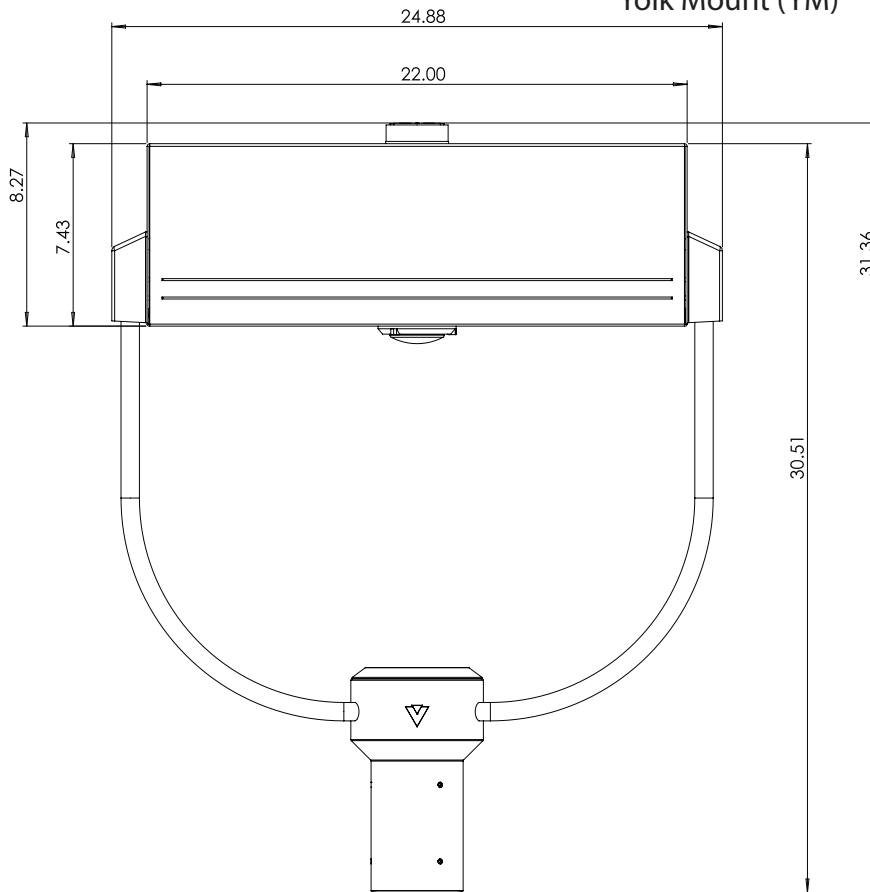

## Dimensions

<b>Width:</b>	PGS-3 22"
<b>Depth:</b>	PGS-3 30"
<b>Height:</b>	PGS-3 7.5"
<b>Overall Height:</b>	PGS-3 11.5/31.5"
<b>Weight:</b>	28 LBS

\*Universal Bolt-On Arm (UBOA)

\*Yolk Mount (YM)

PGS-3 3K Lumen Chart										
# LEDs	Current (mA)	T1	T2	T3	T4	T4A	T5	T5W	T5WR	Wattage
96	350	12062	11843	12198	11986	12268	12292	11949	11876	103
	530	17244	16930	17438	17135	17539	17572	17083	16978	156
	700	21443	21053	21684	21307	21809	21851	21242	21112	207
112	350	14356	14094	14517	14265	14601	14629	14221	14134	121
	530	20396	20024	20625	20267	20744	20784	20205	20081	183
	700	24943	24489	25223	24785	25369	25417	24709	24557	241
128	350	16262	15966	16445	16159	16540	16572	16110	16011	137
	530	23115	22694	23375	22969	23510	23555	22899	22758	208
	700	28206	27693	28523	28028	28688	28743	27942	27770	275
PGS-3 4K Lumen Chart										
# LEDs	Current (mA)	T1	T2	T3	T4	T4A	T5	T5W	T5WR	Wattage
96	350	12290	12067	12429	12213	12500	12524	12175	12101	103
	530	17570	17250	17768	17459	17870	17904	17406	17299	156
	700	21848	21450	22094	21710	22221	22264	21644	21511	207
112	350	14627	14361	14791	14534	14877	14905	14490	14401	121
	530	20781	20403	21015	20650	21136	21177	20587	20460	183
	700	25414	24951	25700	25253	25848	25898	25176	25021	241
128	350	16570	16268	16756	16465	16853	16885	16414	16314	137
	530	23552	23123	23817	23403	23954	24000	23332	23188	208
	700	28739	28216	29062	28557	29230	29286	28470	28295	275
PGS-3 5K Lumen Chart										
# LEDs	Current (mA)	T1	T2	T3	T4	T4A	T5	T5W	T5WR	Wattage
96	350	12328	12103	12466	12250	12538	12562	12212	12137	103
	530	17623	17302	17821	17512	17924	17959	17458	17351	156
	700	21914	21515	22161	21776	22289	22331	21709	21576	207
112	350	14671	14404	14836	14578	14922	14950	14534	14445	121
	530	20844	20465	21078	20712	21200	21241	20649	20522	183
	700	25491	25027	25777	25330	25926	25976	25252	25097	241
128	350	16620	16317	16806	16515	16904	16936	16464	16363	137
	530	23623	23193	23889	23474	24027	24073	23402	23258	208
	700	28826	28301	29150	28644	29318	29374	28556	28381	275