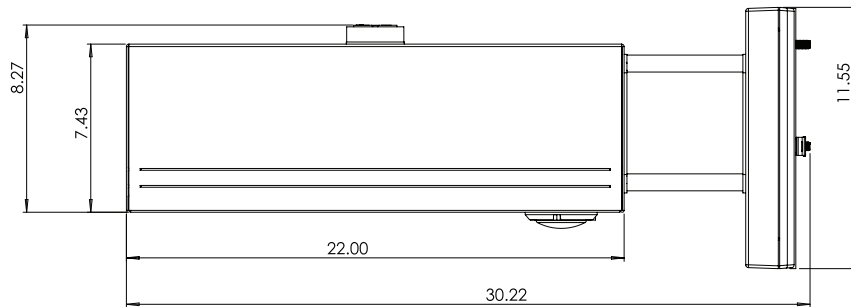

Dimensions

Width:	PGS-3 22"
Depth:	PGS-3 30"
Height:	PGS-3 7.5"
Overall Height:	PGS-3 11.5/31.5"
Weight:	28 LBS

*Universal Bolt-On Arm (UBOA)

*Yoke Mount (YM)

PGS-3 3K Lumen Chart										
# LEDs	Current (mA)	T1	T2	T3	T4	T4A	T5	T5W	T5WR	Wattage
96	350	12062	11843	12198	11986	12268	12292	11949	11876	103
	530	17244	16930	17438	17135	17539	17572	17083	16978	156
	700	21443	21053	21684	21307	21809	21851	21242	21112	207
112	350	14356	14094	14517	14265	14601	14629	14221	14134	121
	530	20396	20024	20625	20267	20744	20784	20205	20081	183
	700	24943	24489	25223	24785	25369	25417	24709	24557	241
128	350	16262	15966	16445	16159	16540	16572	16110	16011	137
	530	23115	22694	23375	22969	23510	23555	22899	22758	208
	700	28206	27693	28523	28028	28688	28743	27942	27770	275
PGS-3 4K Lumen Chart										
# LEDs	Current (mA)	T1	T2	T3	T4	T4A	T5	T5W	T5WR	Wattage
96	350	12290	12067	12429	12213	12500	12524	12175	12101	103
	530	17570	17250	17768	17459	17870	17904	17406	17299	156
	700	21848	21450	22094	21710	22221	22264	21644	21511	207
112	350	14627	14361	14791	14534	14877	14905	14490	14401	121
	530	20781	20403	21015	20650	21136	21177	20587	20460	183
	700	25414	24951	25700	25253	25848	25898	25176	25021	241
128	350	16570	16268	16756	16465	16853	16885	16414	16314	137
	530	23552	23123	23817	23403	23954	24000	23332	23188	208
	700	28739	28216	29062	28557	29230	29286	28470	28295	275
PGS-3 5K Lumen Chart										
# LEDs	Current (mA)	T1	T2	T3	T4	T4A	T5	T5W	T5WR	Wattage
96	350	12328	12103	12466	12250	12538	12562	12212	12137	103
	530	17623	17302	17821	17512	17924	17959	17458	17351	156
	700	21914	21515	22161	21776	22289	22331	21709	21576	207
112	350	14671	14404	14836	14578	14922	14950	14534	14445	121
	530	20844	20465	21078	20712	21200	21241	20649	20522	183
	700	25491	25027	25777	25330	25926	25976	25252	25097	241
128	350	16620	16317	16806	16515	16904	16936	16464	16363	137
	530	23623	23193	23889	23474	24027	24073	23402	23258	208
	700	28826	28301	29150	28644	29318	29374	28556	28381	275