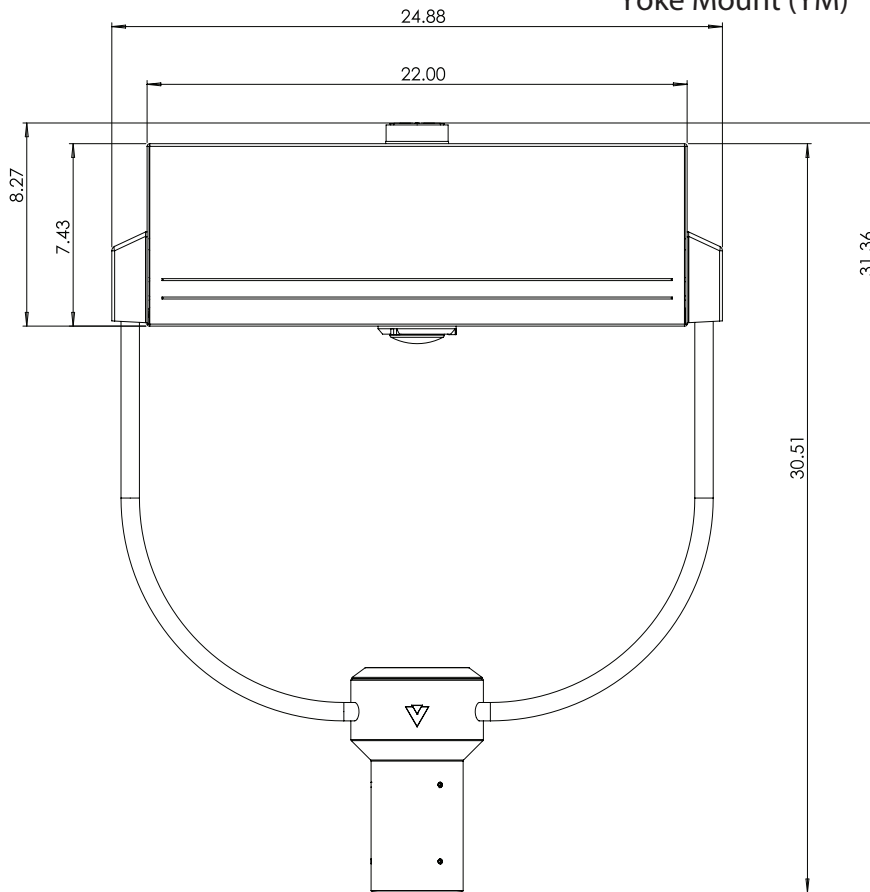

Dimensions

Width:	PGS-3 22"
Depth:	PGS-3 30"
Height:	PGS-3 7.5"
Overall Height:	PGS-3 11.5/31.5"
Weight:	28 LBS

*Universal Bolt-On Arm (UBOA)

*Yoke Mount (YM)

PGS-3 3K Lumen Chart										
# LEDs	Current (mA)	T1	T2	T3	T4	T4A	T5	T5W	T5WR	Wattage
96	350	12062	11843	12198	11986	12268	12292	11949	11876	103
	530	17244	16930	17438	17135	17539	17572	17083	16978	156
	700	21443	21053	21684	21307	21809	21851	21242	21112	207
112	350	14356	14094	14517	14265	14601	14629	14221	14134	121
	530	20396	20024	20625	20267	20744	20784	20205	20081	183
	700	24943	24489	25223	24785	25369	25417	24709	24557	241
128	350	16262	15966	16445	16159	16540	16572	16110	16011	137
	530	23115	22694	23375	22969	23510	23555	22899	22758	208
	700	28206	27693	28523	28028	28688	28743	27942	27770	275
PGS-3 4K Lumen Chart										
# LEDs	Current (mA)	T1	T2	T3	T4	T4A	T5	T5W	T5WR	Wattage
96	350	12290	12067	12429	12213	12500	12524	12175	12101	103
	530	17570	17250	17768	17459	17870	17904	17406	17299	156
	700	21848	21450	22094	21710	22221	22264	21644	21511	207
112	350	14627	14361	14791	14534	14877	14905	14490	14401	121
	530	20781	20403	21015	20650	21136	21177	20587	20460	183
	700	25414	24951	25700	25253	25848	25898	25176	25021	241
128	350	16570	16268	16756	16465	16853	16885	16414	16314	137
	530	23552	23123	23817	23403	23954	24000	23332	23188	208
	700	28739	28216	29062	28557	29230	29286	28470	28295	275
PGS-3 5K Lumen Chart										
# LEDs	Current (mA)	T1	T2	T3	T4	T4A	T5	T5W	T5WR	Wattage
96	350	12328	12103	12466	12250	12538	12562	12212	12137	103
	530	17623	17302	17821	17512	17924	17959	17458	17351	156
	700	21914	21515	22161	21776	22289	22331	21709	21576	207
112	350	14671	14404	14836	14578	14922	14950	14534	14445	121
	530	20844	20465	21078	20712	21200	21241	20649	20522	183
	700	25491	25027	25777	25330	25926	25976	25252	25097	241
128	350	16620	16317	16806	16515	16904	16936	16464	16363	137
	530	23623	23193	23889	23474	24027	24073	23402	23258	208
	700	28826	28301	29150	28644	29318	29374	28556	28381	275